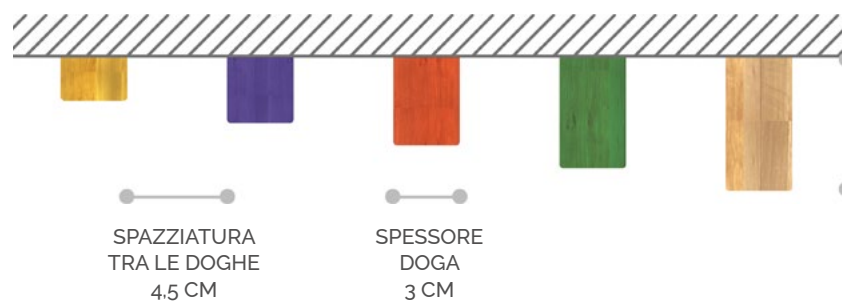

/ VILLA JEAN,
SOFFITTO

AMPIA SCELTA
DI COLORAZIONI
E DI ESSENZE

ALTEZZA DOGHE
VARIABILE
2 - 9 CM

Un tocco su misura nei tuoi interni

Zeta House propone soluzioni personalizzate per ogni esigenza.

/ DETTAGLIO
MATERIALI