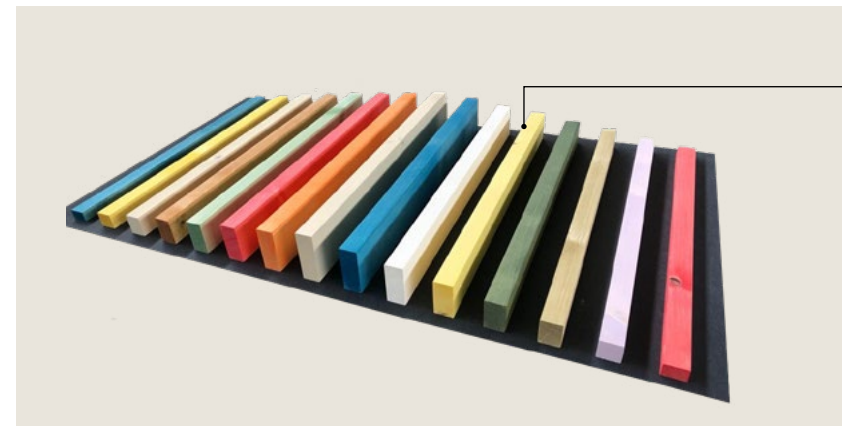

Zeta House realizza soluzioni di arredamento per interni ed esterni con elementi architettonici in cartongesso, fondendo valori come la qualità della tradizione e l'avanguardia dell'innovazione. Il risultato di questa unione è la possibilità di creare e progettare nuovi prodotti ad hoc e brevettati, per rispondere in modo personalizzato alle richieste di un mercato sempre più diversificato.

/ VILLA JEAN,
SOFFITTO

AMPIA SCELTA
DI COLORAZIONI
E DI ESSENZE

ALTEZZA DOGHE
VARIABILE
2 - 9 CM

Un tocco su misura nei tuoi interni

Zeta House propone soluzioni personalizzate per ogni esigenza.

/ DETTAGLIO
MATERIALI