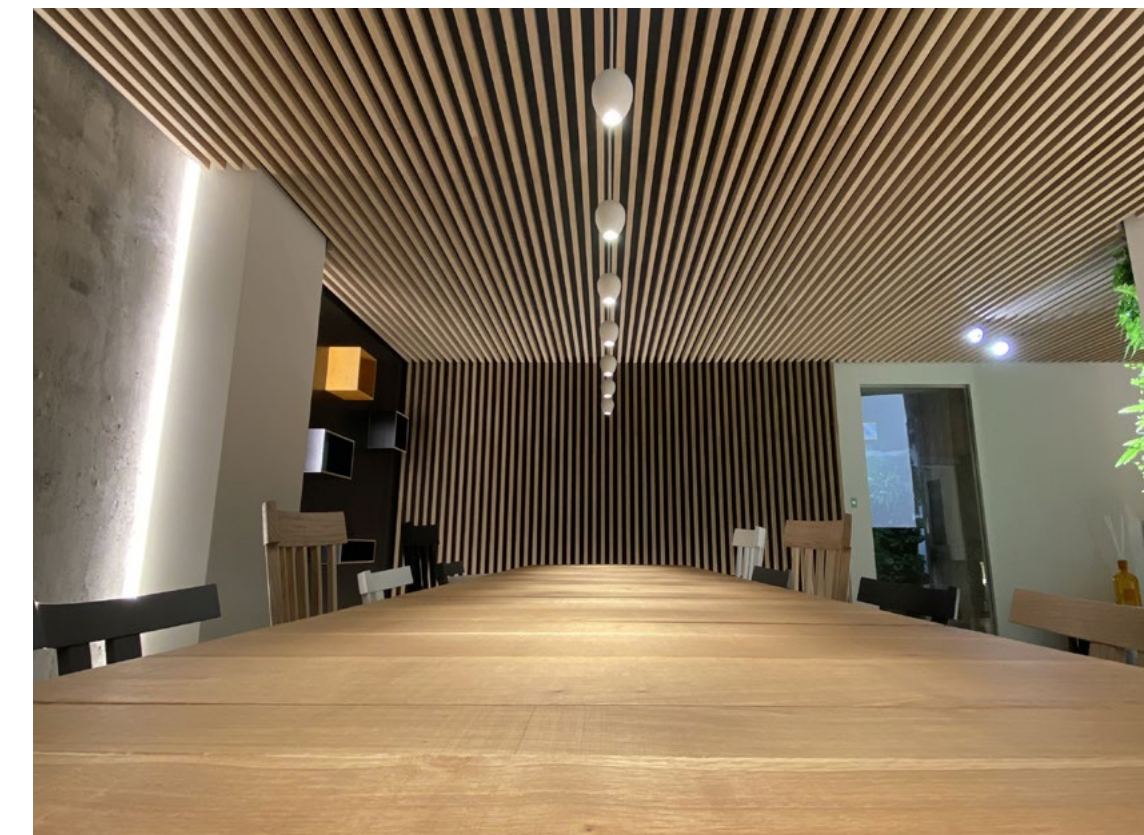

Plank up

nasce da un progetto molto ambizioso volto a rispondere all'esigenza di un nostro cliente. La richiesta era quella di realizzare un nuovo prodotto per il soffitto che fosse versatile ed altamente performante dal punto di vista acustico.

/ VILLA JEAN