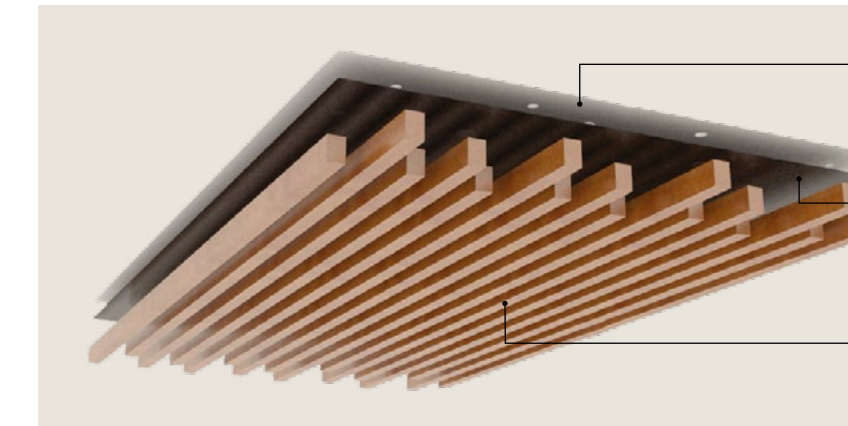

TESSUTO TECNICO

ASSI DI BAMBÙ

Plank up

nasce da un progetto molto ambizioso volto a rispondere all'esigenza di un nostro cliente. La richiesta era quella di realizzare un nuovo prodotto per il soffitto che fosse versatile ed altamente performante dal punto di vista acustico.

LASTRE DI CARTONGESSO